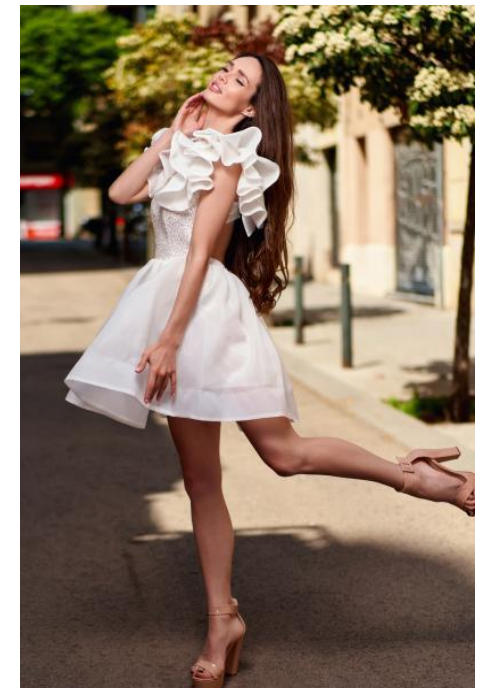

Ilona Z

height	174	5"9
size	S 34/36	8/10
bust	92	36,2
waist	63	24,8
hips	90	35,8
bra	75 D	36-38 C
jeans	W 24	L 32
shoes	38	5-5.5
hair	braun	brown
eyes	grün	green
Instagram		13.200

ID: 2749 created: 25.10.2023