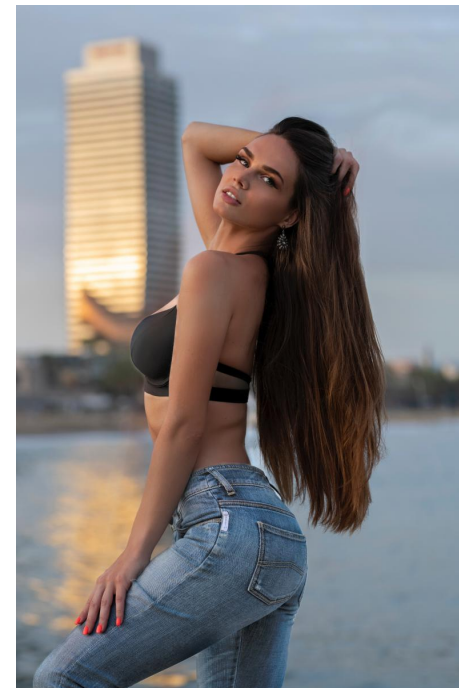

Ilona Z

height	174	5"9
size	S 34/36	8/10
bust	92	36,2
waist	63	24,8
hips	90	35,8
bra	75 D	36-38 C
jeans	W 24	L 32
shoes	38	5-5.5
hair	braun	brown
eyes	grün	green
Instagram		13.200

ID: 2749 created: 25.10.2023